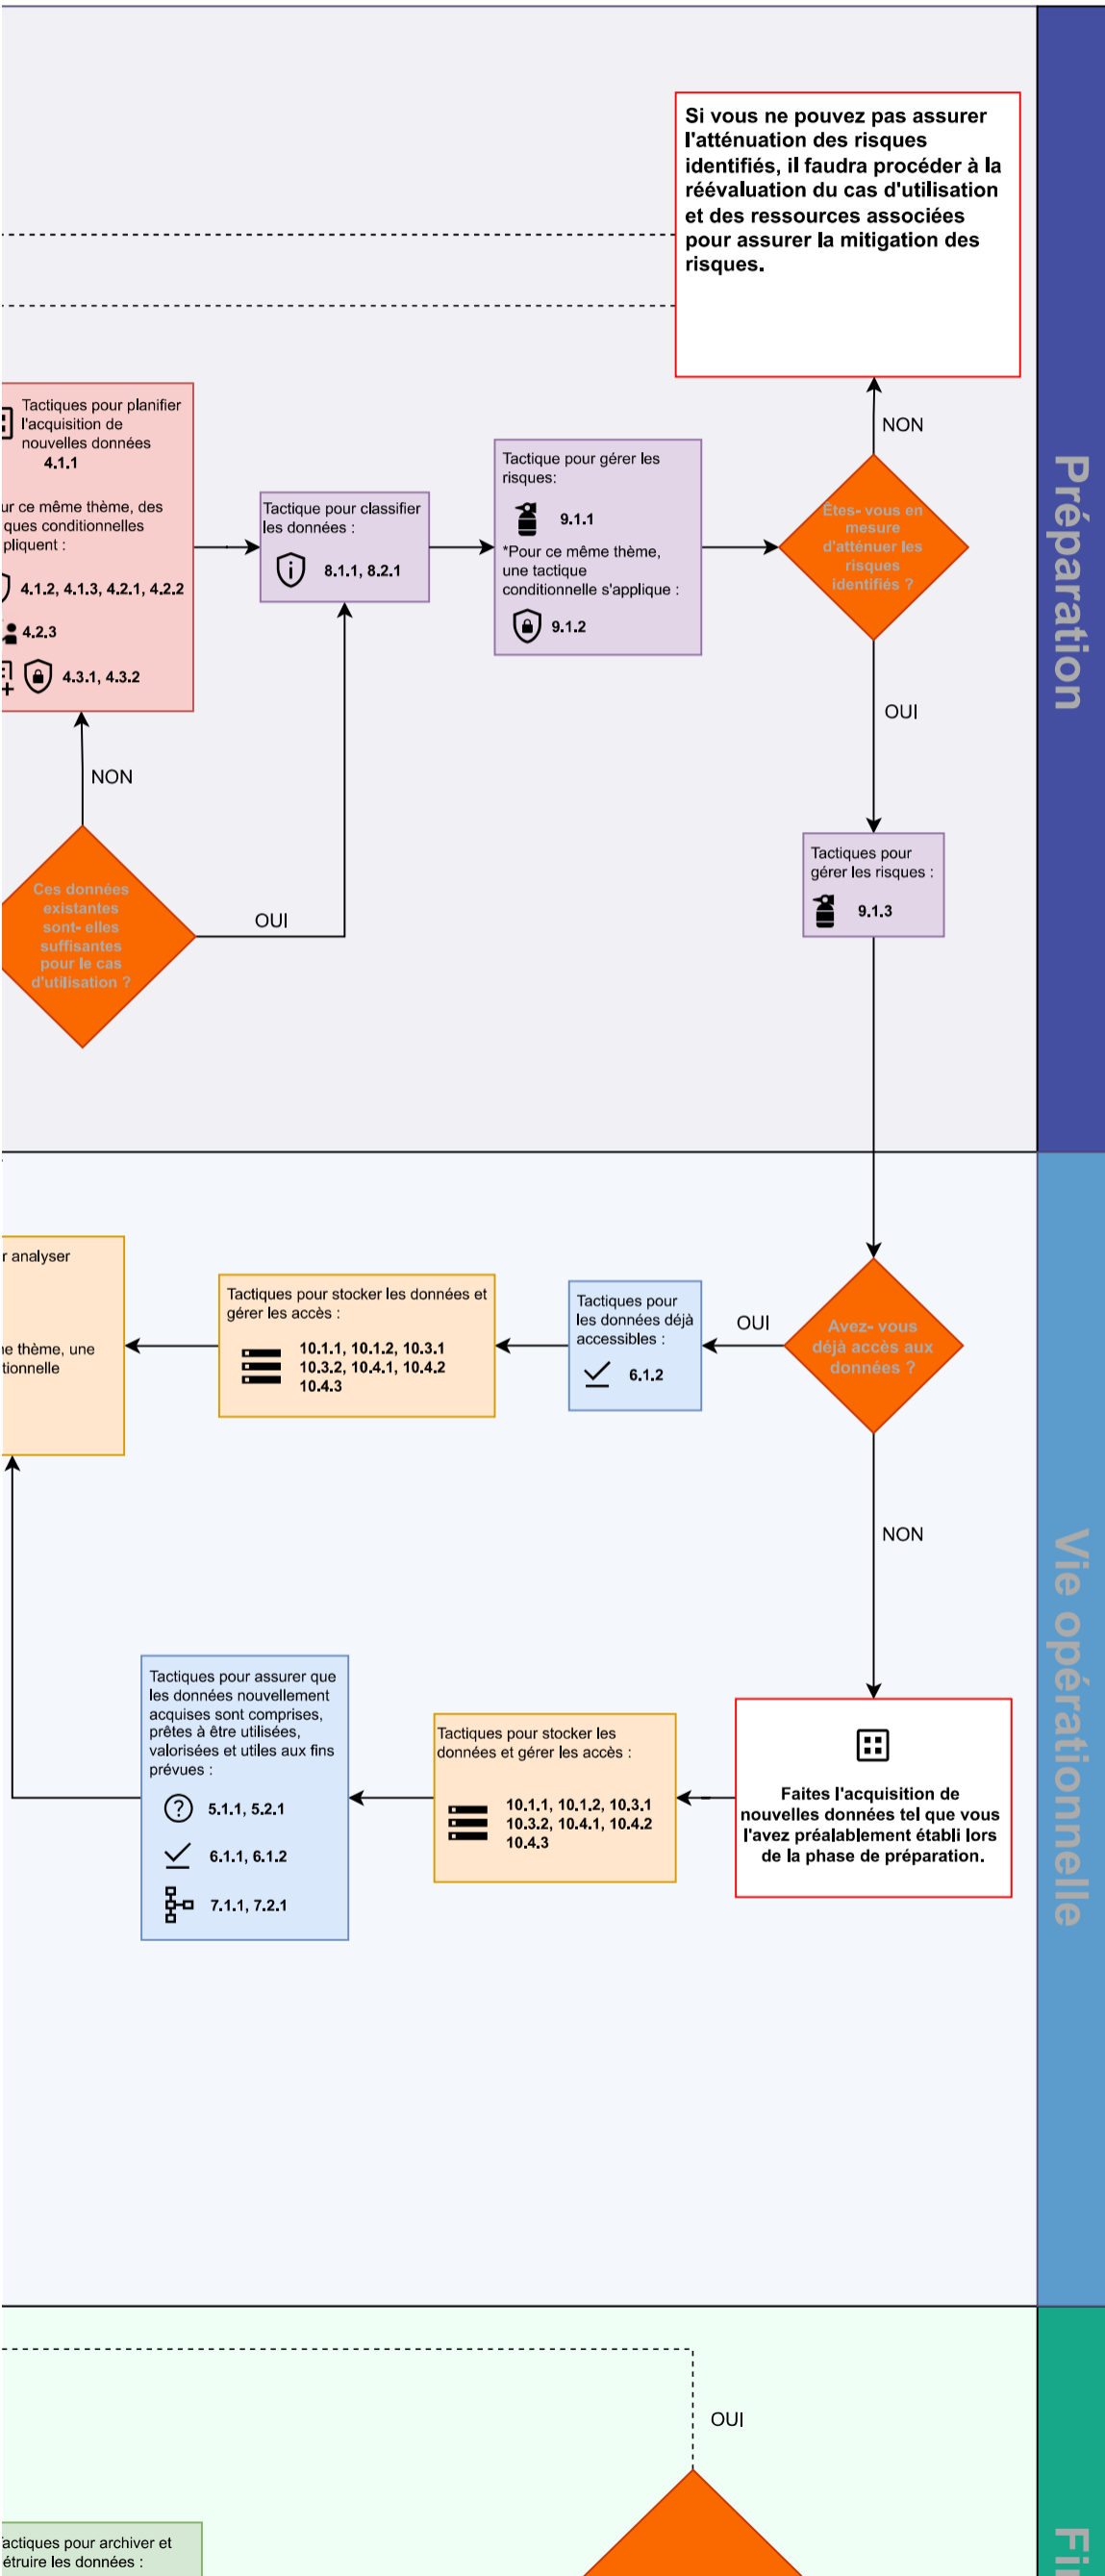

Diagramme décisionnel d'un cas d'utilisation de données

Licence

Le *Diagramme décisionnel d'un cas d'utilisation de données* de l'Université de Montréal :

Clause de non-responsabilité : Ceci est une adaptation d'une œuvre originale de Nord Ouvert. Les points de vue et les opinions exprimés dans l'adaptation relèvent de la seule responsabilité de l'auteur et l'adaptation n'est pas approuvée par Nord Ouvert.

Version 1.0 © 2023 Université de Montréal ; Le « Diagramme décisionnel » est une adaptation du « Diagramme décisionnel d'un cas d'utilisation de données » par [Nord Ouvert](#) offert sous licence [CC BY 4.0](#). Le « Diagramme décisionnel d'un cas d'utilisation de données » est offert sous licence Creative Commons 4.0 CC BY par l'Université de Montréal.

Lien vers la licence : <https://creativecommons.org/licenses/by/4.0/>

Diagramme décisionnel d'un cas d'utilisation de données

Préparation

Vie opérationnelle

Archivage

Licence

Le *Diagramme décisionnel d'un cas d'utilisation de données* de l'Université de Montréal :

Clause de non-responsabilité : Ceci est une adaptation d'une œuvre originale de Nord Ouvert. Les points de vue et les opinions exprimés dans l'adaptation relèvent de la seule responsabilité de l'auteur et l'adaptation n'est pas approuvée par Nord Ouvert.