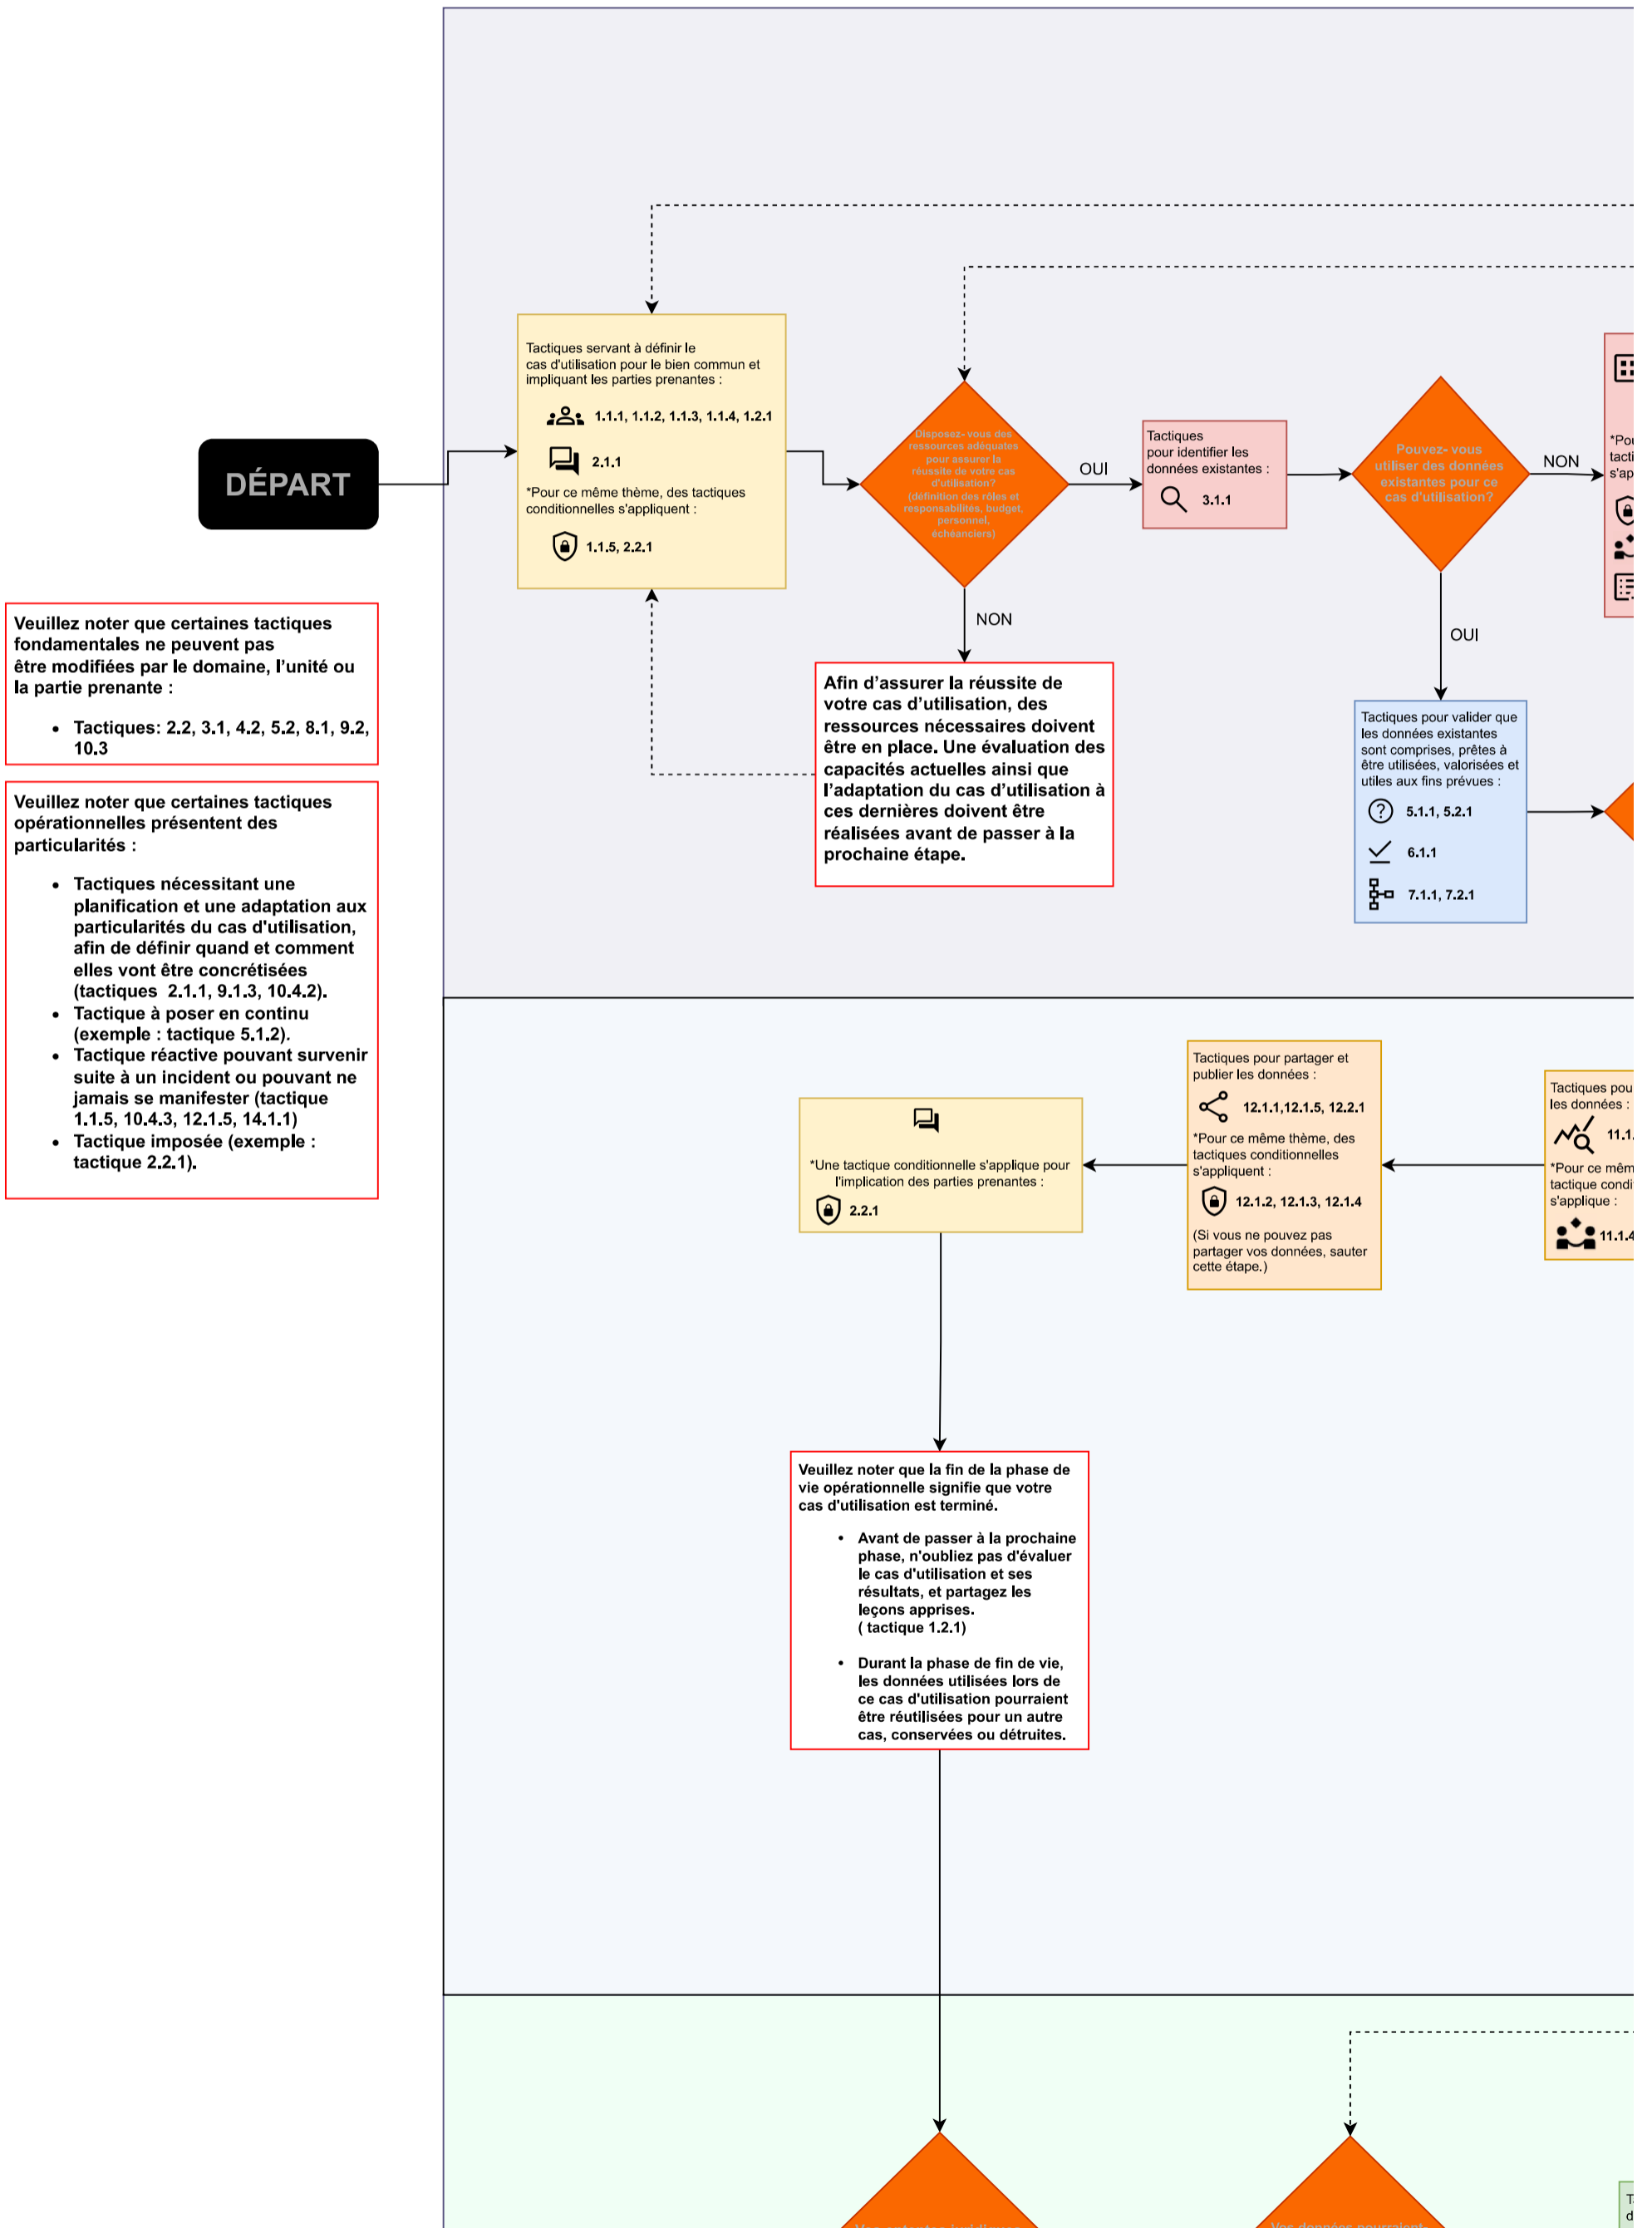

Diagramme décisionnel d'un cas d'utilisation de données