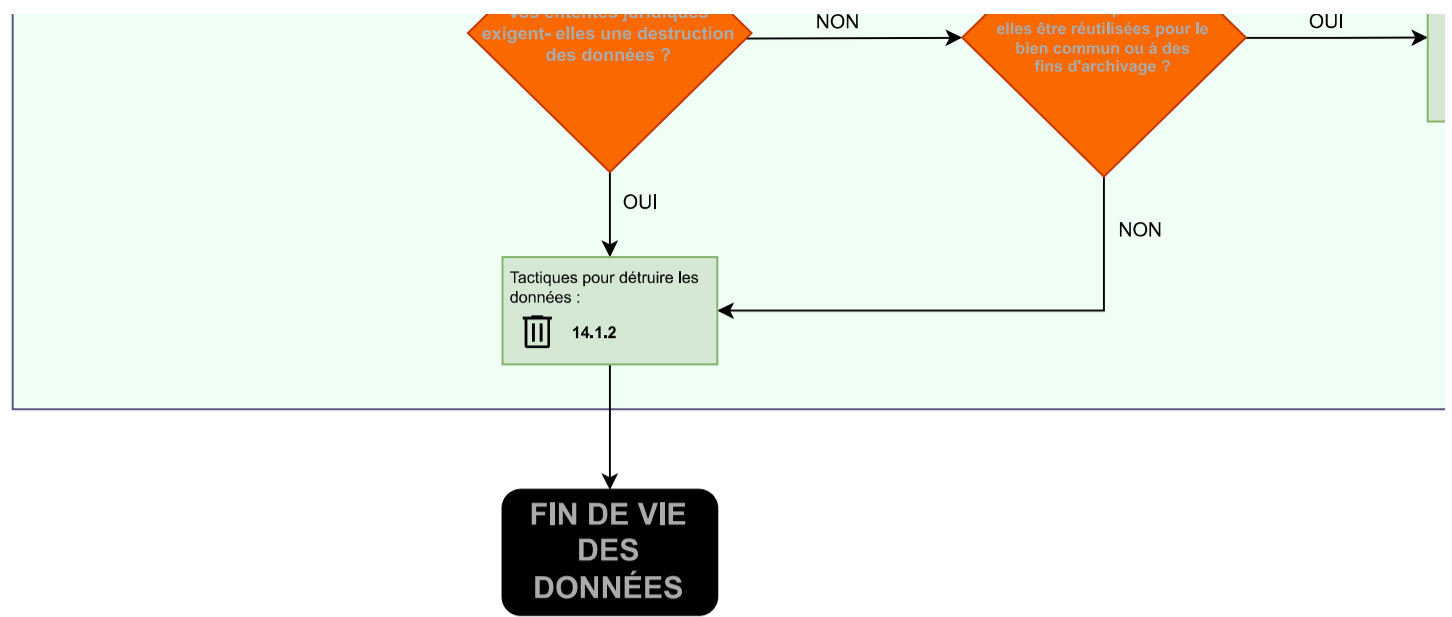

Diagramme décisionnel d'un cas d'utilisation de données

Licence

Le *Diagramme décisionnel d'un cas d'utilisation de données* de l'Université de Montréal :

Clause de non-responsabilité : Ceci est une adaptation d'une œuvre originale de Nord Ouvert. Les points de vue et les opinions exprimés dans l'adaptation relèvent de la seule responsabilité de l'auteur et l'adaptation n'est pas approuvée par Nord Ouvert.

Lien vers la licence : <https://creativecommons.org/licenses/by/4.0/>

Diagramme décisionnel d'un cas d'utilisation de données

Préparation

Vie opérationnelle

Archivage

Licence

Le *Diagramme décisionnel d'un cas d'utilisation de données* de l'Université de Montréal :

Clause de non-responsabilité : Ceci est une adaptation d'une œuvre originale de Nord Ouvert. Les points de vue et les opinions exprimés dans l'adaptation relèvent de la seule responsabilité de l'auteur et l'adaptation n'est pas approuvée par Nord Ouvert.